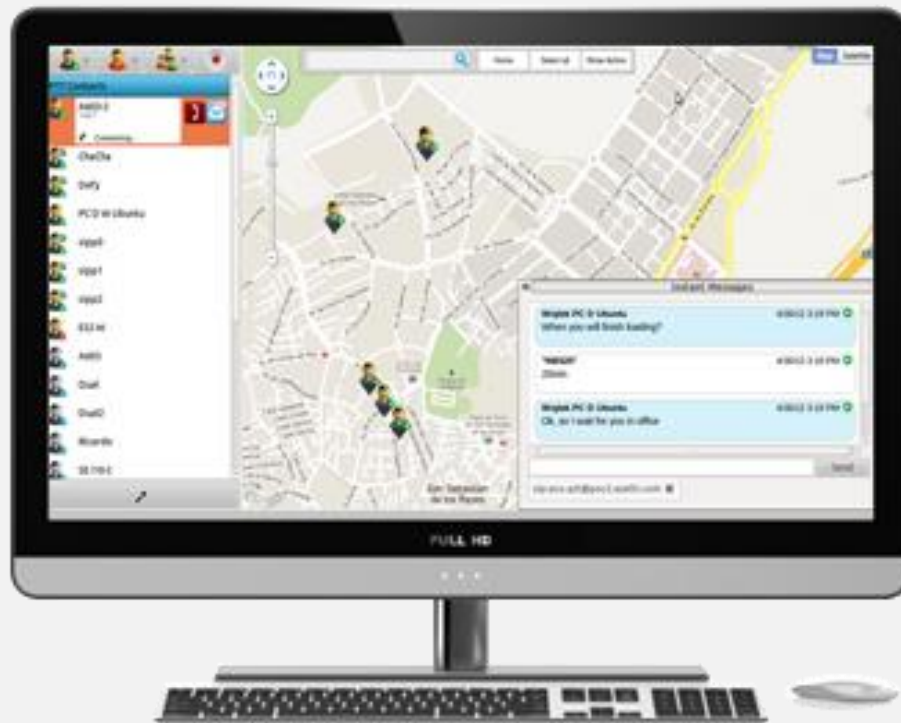

# Amplia Gama de Dispositivos Compatibles

Soporte de Terminales:

Android/iOS/ Blacberry, Teléfonos ruggedizados, y tablets.

PTT Dispatcher para Windows, Mac OS X & Linux

# PTT Dispatcher

Actividad  
Supervisión

Desarrollado por  
Google Maps

Estado visible  
directamente en  
el mapa

Cliente  
GoPTT con  
todas las  
funciones

Soportado OS:  
Microsoft  
Windows,  
Linux y OS X