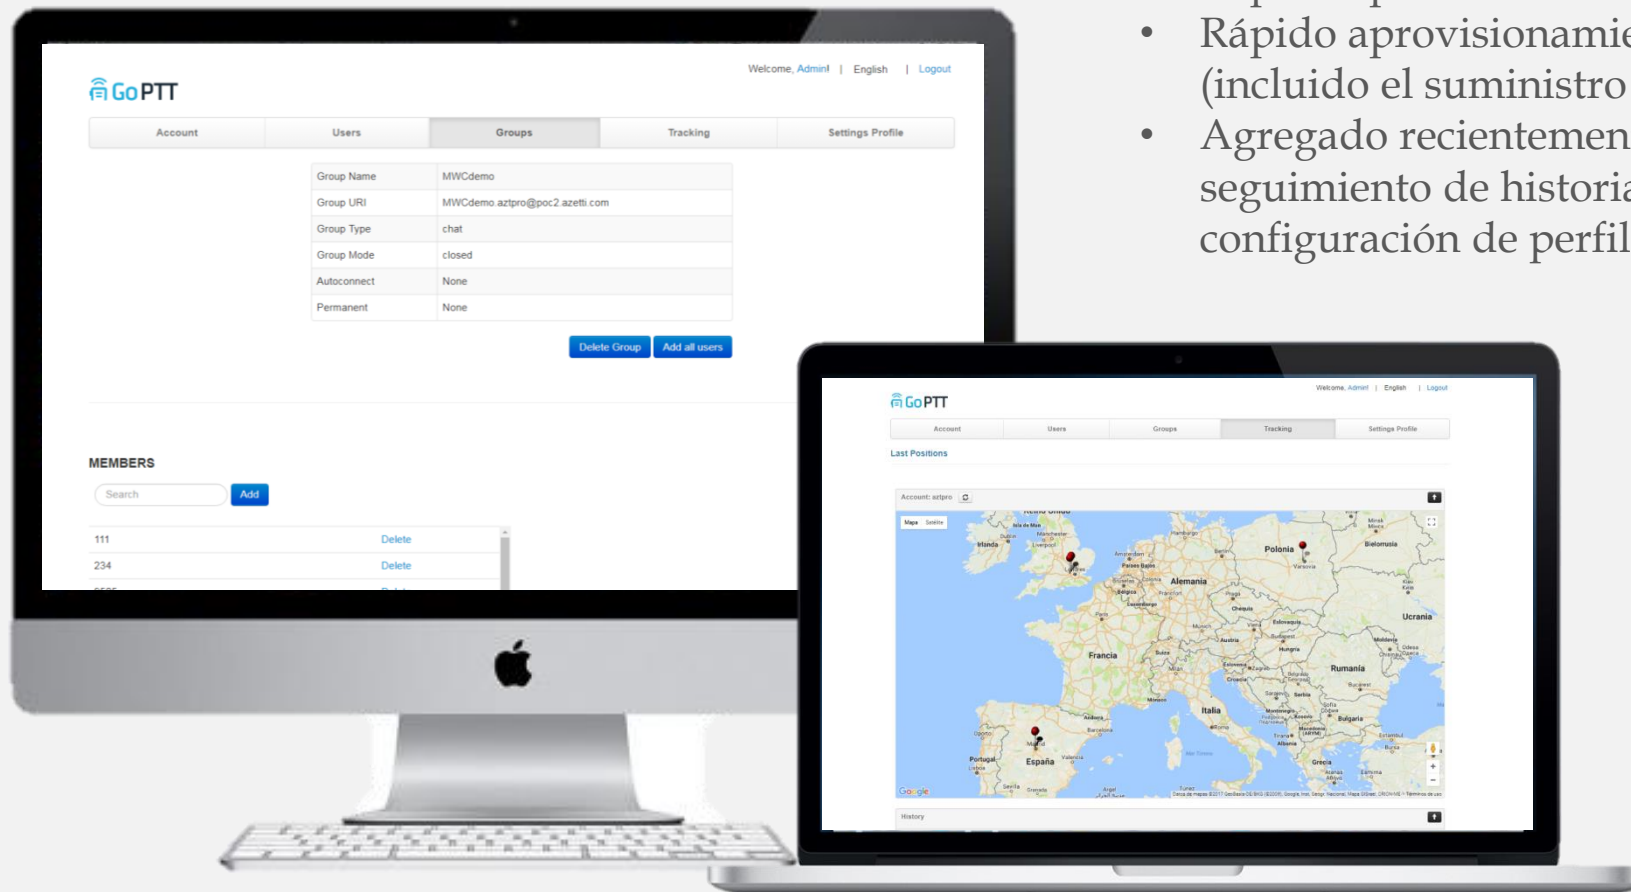

# PTT Dispatcher

Actividad  
Supervisión

Desarrollado por  
Google Maps

Estado visible  
directamente en  
el mapa

Cliente  
GoPTT con  
todas las  
funciones

Soportado OS:  
Microsoft  
Windows,  
Linux y OS X

# Web Admin Lite - herramienta basada en web para grupos y usuarios administrados

- Creación rápida de cuentas.
- Administración de cuenta única.
- Rápido aprovisionamiento y gestión del grupo PoC.
- Rápido aprovisionamiento y gestión de usuarios PoC (incluido el suministro por lotes)
- Agregado recientemente en WebAdmin Lite: seguimiento de historial de usuario y creación de la configuración de perfil PTT.