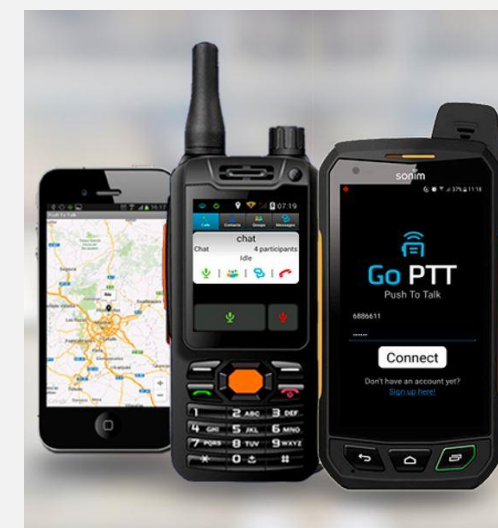

GoPTT – CASOS DE USO

- Servicios/Logística
- Truck Rolls
- Empresas de Transporte
- Empresas de Mensajería
- Transporte Público
- Aerolíneas / Aeropuertos
- Seguridad Pública
- Compañías de Seguridad
- Hoteles
- Centros Comerciales
- Construcción
- Industrias de Petróleo, Gas, Agua, Electricidad y Minería
- Agencias de Alquiler de Vehículos
- Mantenimiento de Carreteras
- Gestión de Eventos
- Conductores/Radio-Taxis
- Hospitales
- Plantas Industriales

En todas partes donde la comunicación en grupo sea necesaria ...